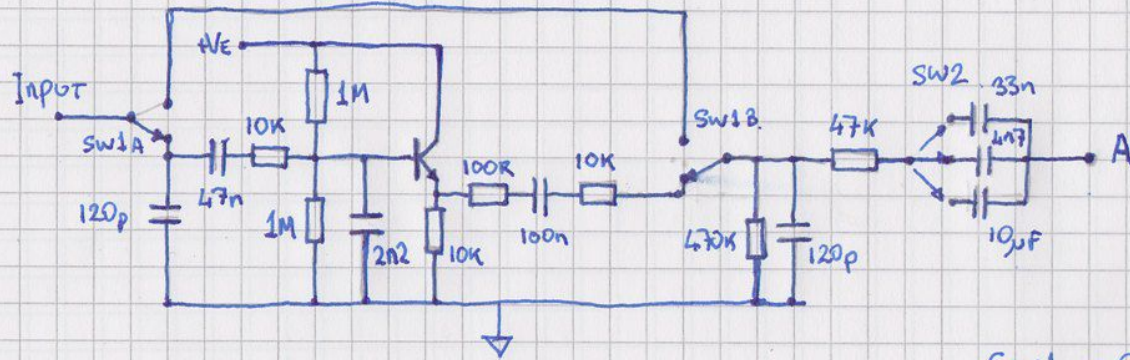

# SILICON BOG FUZZ

SW1 - 2PDT - MODE

SW2 - SPDT ON-OFF-ON. - VOICE

FUZZ - 1KC

VOL - 100KA

MOOD - 10K LIN