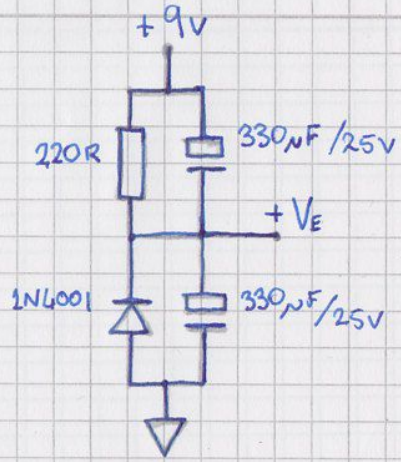

# SILICON BOG FUZZ

SW1 - 2PDT - MODE

SW2 - SPDT ON-OFF-ON. - VOICE

FUZZ - 1KC

VOL - 100KA

MOOD - 10K LIN