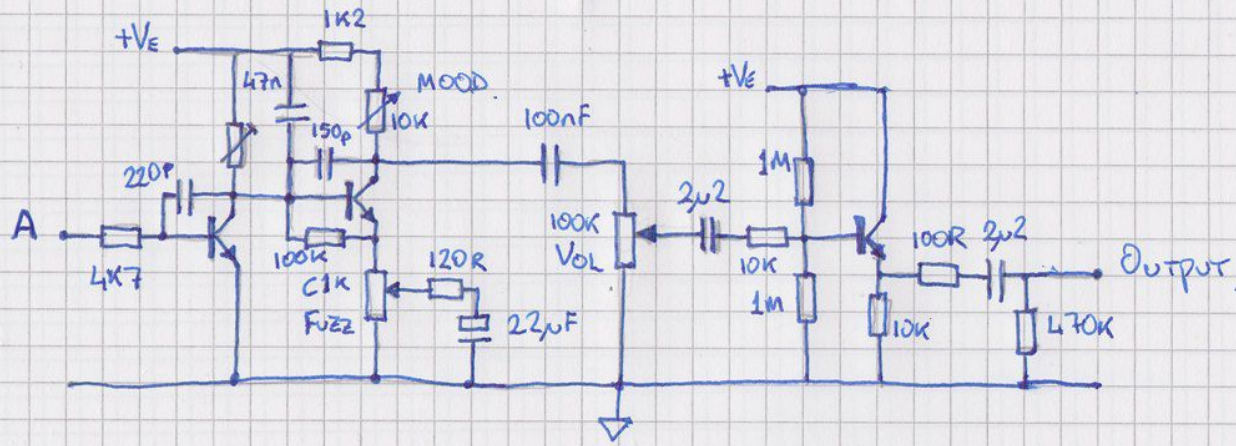

# SILICON BOG FUZZ

SW1 - 2PDT - MODE

SW2 - SPDT ON-OFF-ON. - VOICE

FUZZ - 1KC

VOL - 100KA

MOOD - 10K LIN