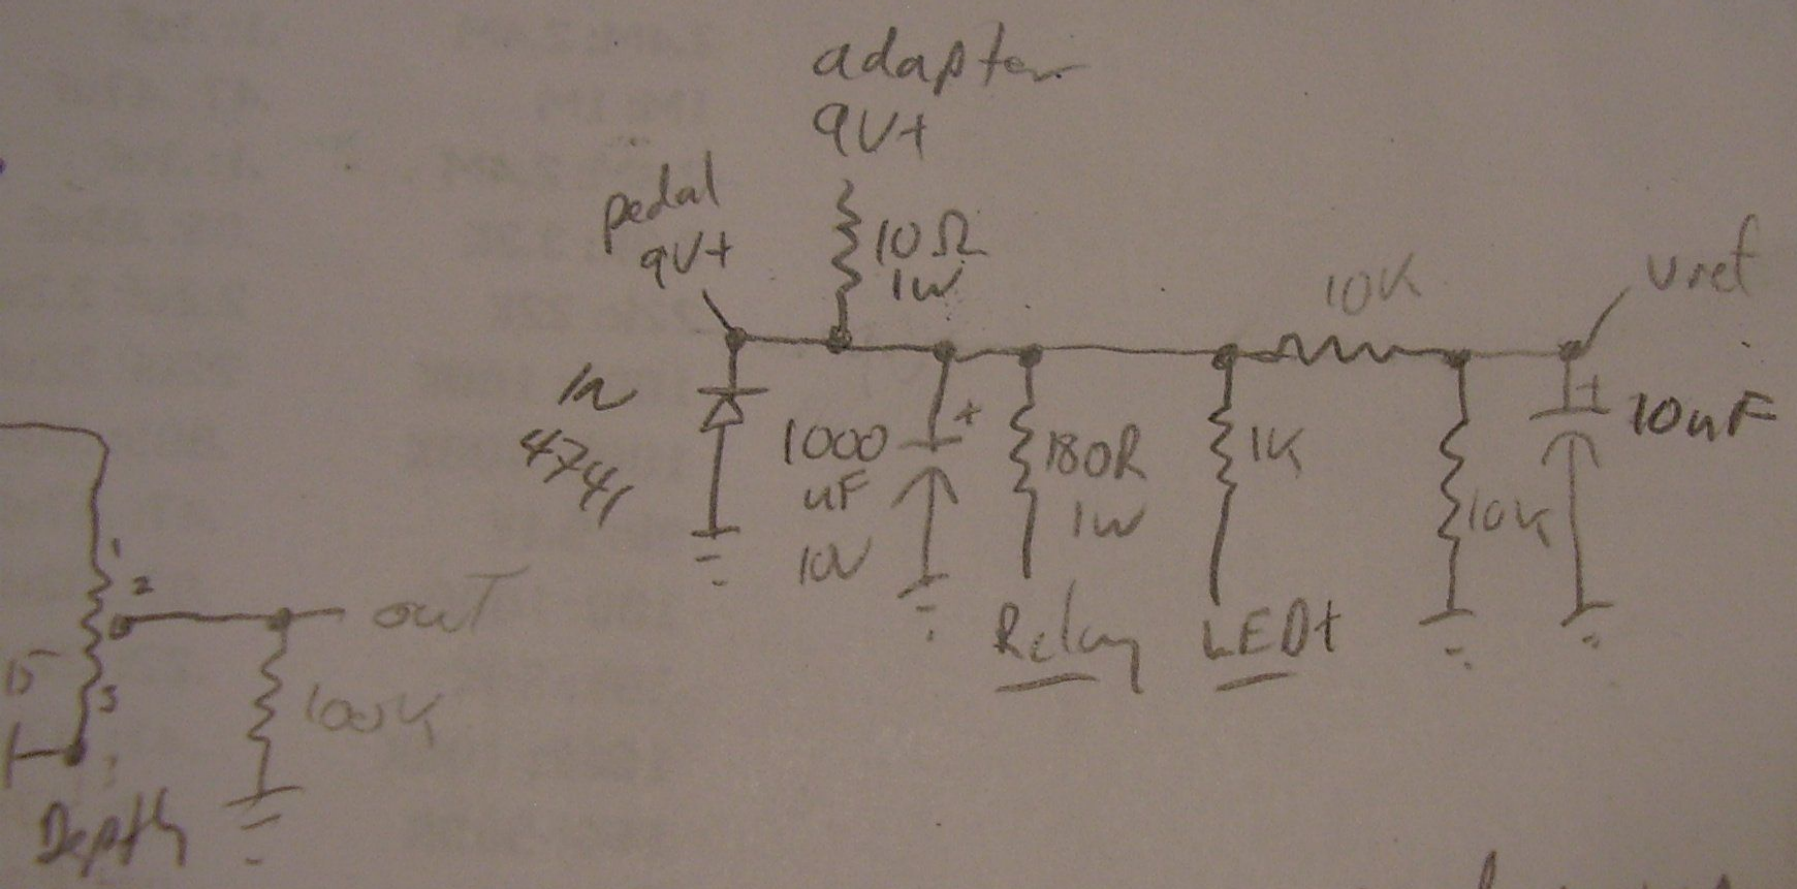

Sine/Tri/Square 9V4

Speed 100kA

ICL8038

1, 7, 13, 14 N.C.

100KB

Size/Tri/Sound 9V+

Speed 100kA