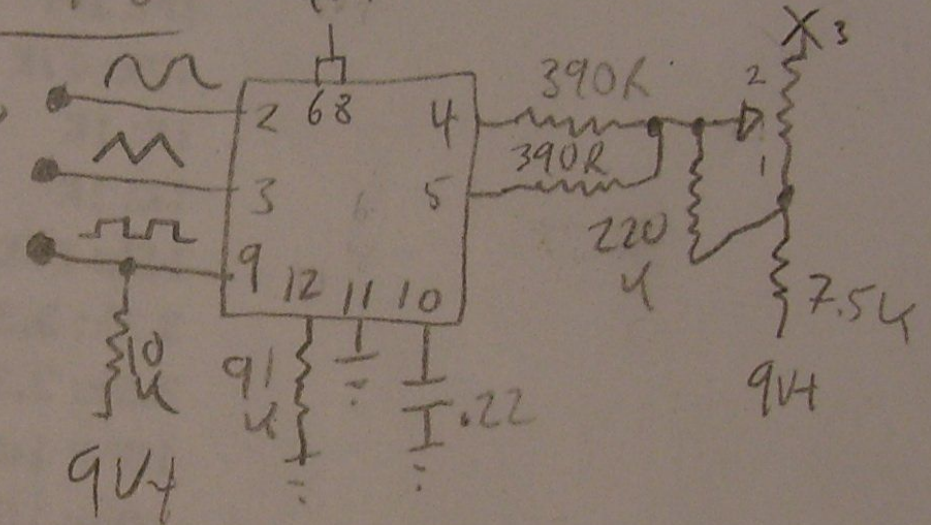

Sine/Tri/Square 9V4

Speed 100kA

ICL8038

1, 7, 13, 14 N.C.

100KB

Size/Tri/Sound 9V+

Speed 100kA