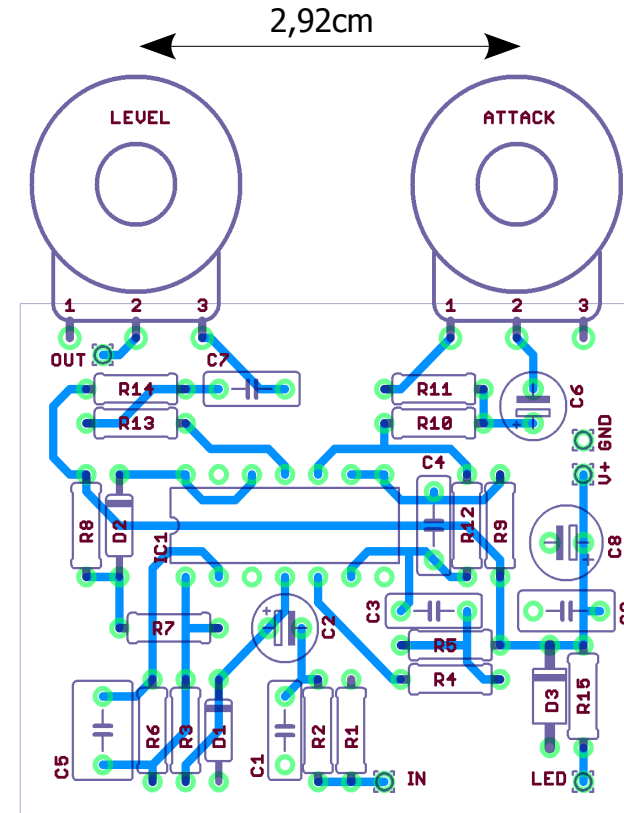

TITLE: Retro Channel, The Fuzz

Document Number: REV:

Date: nicht gespeichert! Sheet: 1/1

Parts

R1	1M	C1	10n
R2	1k	C2	4,7 μ
R3	100k	C3	100n
R4	5,6k	C4	100p
R5	5,6k	C5	1 μ
R6	100k	C6	4,7 μ
R7	5,6k	C7	10n
R8	10k	C8	47 μ
R9	100k	C9	100n
R10	680R	D1	1N914
R11	620R	D2	1N914
R12	100k	D3	1N400X
R13	18k	IC1	CA3046
R14	1,2k		
R15	LED		
ATTACK	2k lin		
LEVEL	100k log		

4,70cm

3,81cm