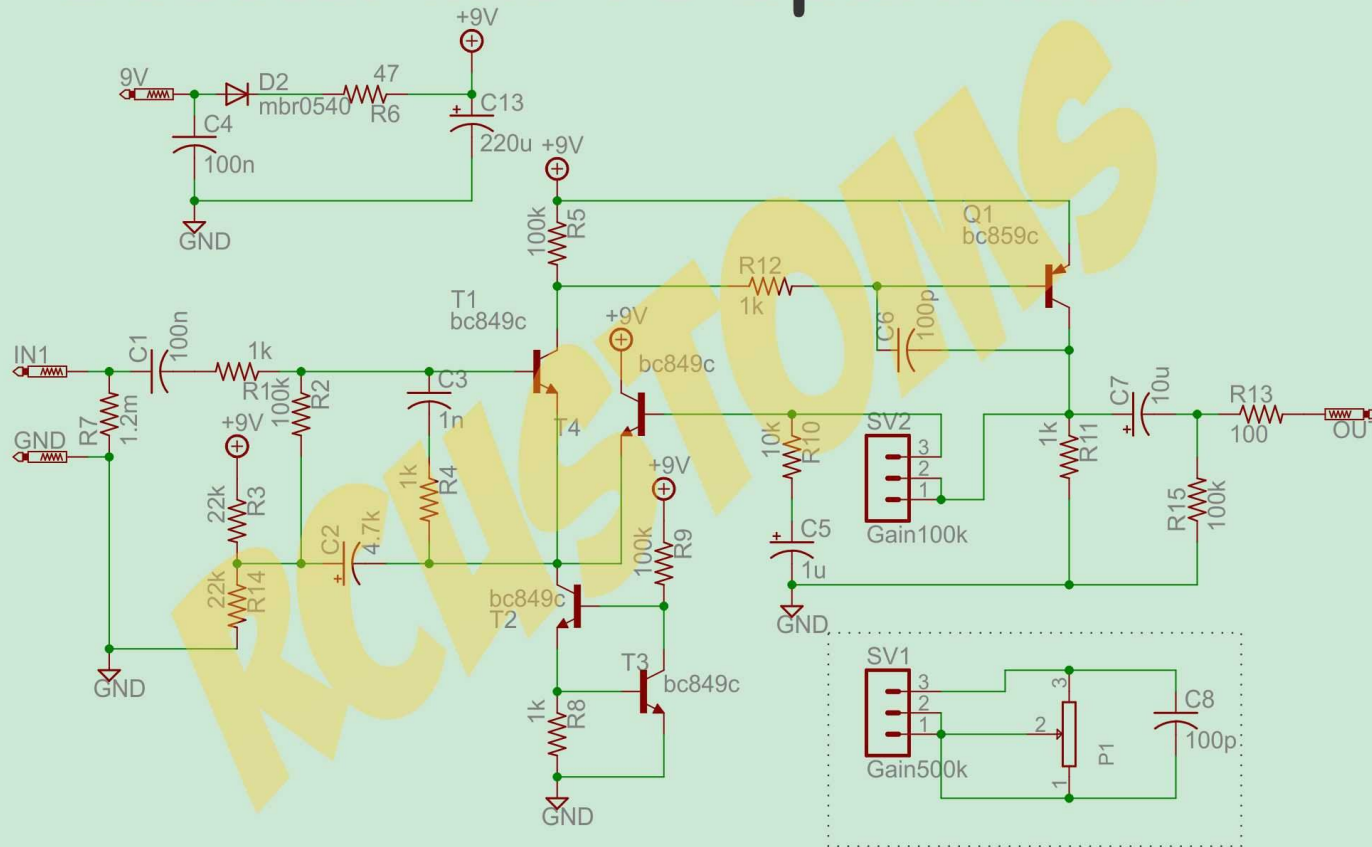

## Booster like TC Spark MINI

minus switching system