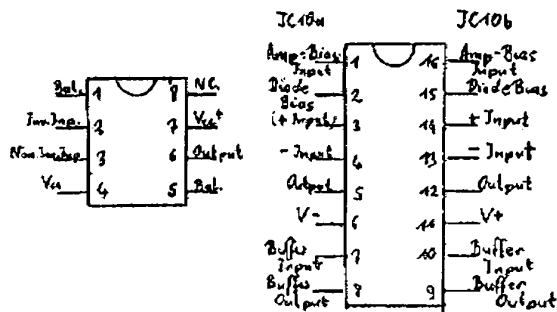

IC9 ⇒ TL071    IC10 ⇒ LM13600    IC11 ⇒ 4815    T3,4,5 ⇒ BC237

Developed:	E. G. + Langen
Drawn:	Langen
Checked:	Langen
Programmierbarer Röhrenverstärker, Vorstufe II Programmable Tube-Amplifier, Preamp II	