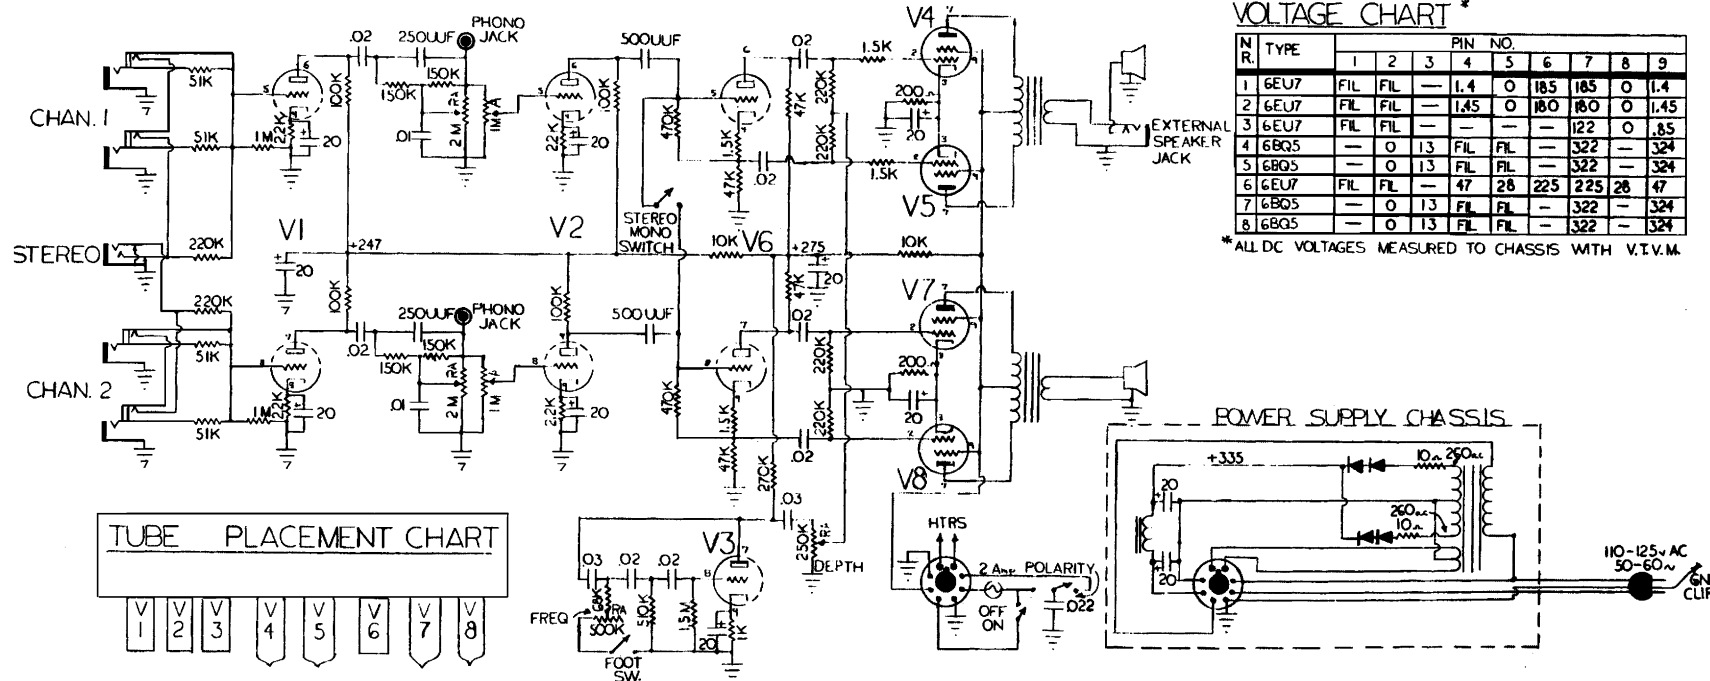

GA-78

VOLTAGE CHART \*

N R.	TYPE	1	2	3	4	5	6	7	8	9
1	6EU7	FIL	FIL	—	1.4	0	185	185	0	1.4
2	6EU7	FIL	FIL	—	1.45	0	180	180	0	1.45
3	6EU7	FIL	FIL	—	—	—	122	0	—	.85
4	6BQ5	—	0	13	FIL	FIL	—	322	—	324
5	6BQ5	—	0	13	FIL	FIL	—	322	—	324
6	6EU7	FIL	FIL	—	47	28	225	225	28	47
7	6BQ5	—	0	13	FIL	FIL	—	322	—	324
8	6BQ5	—	0	13	FIL	FIL	—	322	—	324

\* ALL DC VOLTAGES MEASURED TO CHASSIS WITH V.T.V.M.

TUBE PLACEMENT CHART