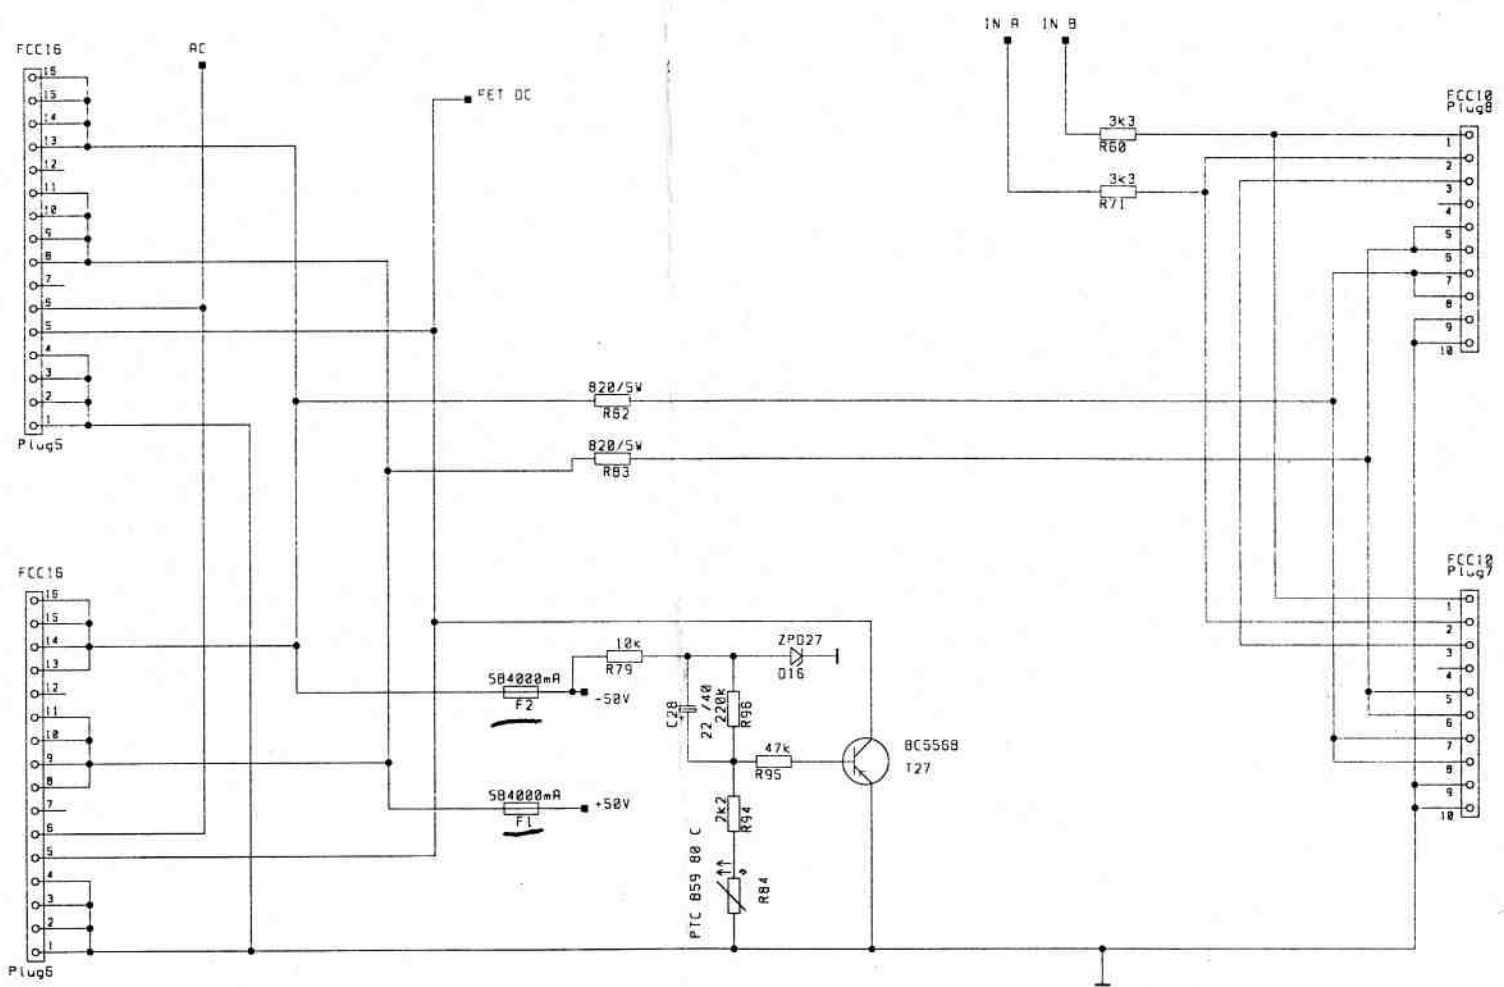

remplacer les TR. N° 4032 et 4035
 Par N° 11015 et 11016

HK AUDIO		Date 02.11.1998
Title LUCAS HI AMP - Plugs		
Page 1/6	Checked By B.S.	Date