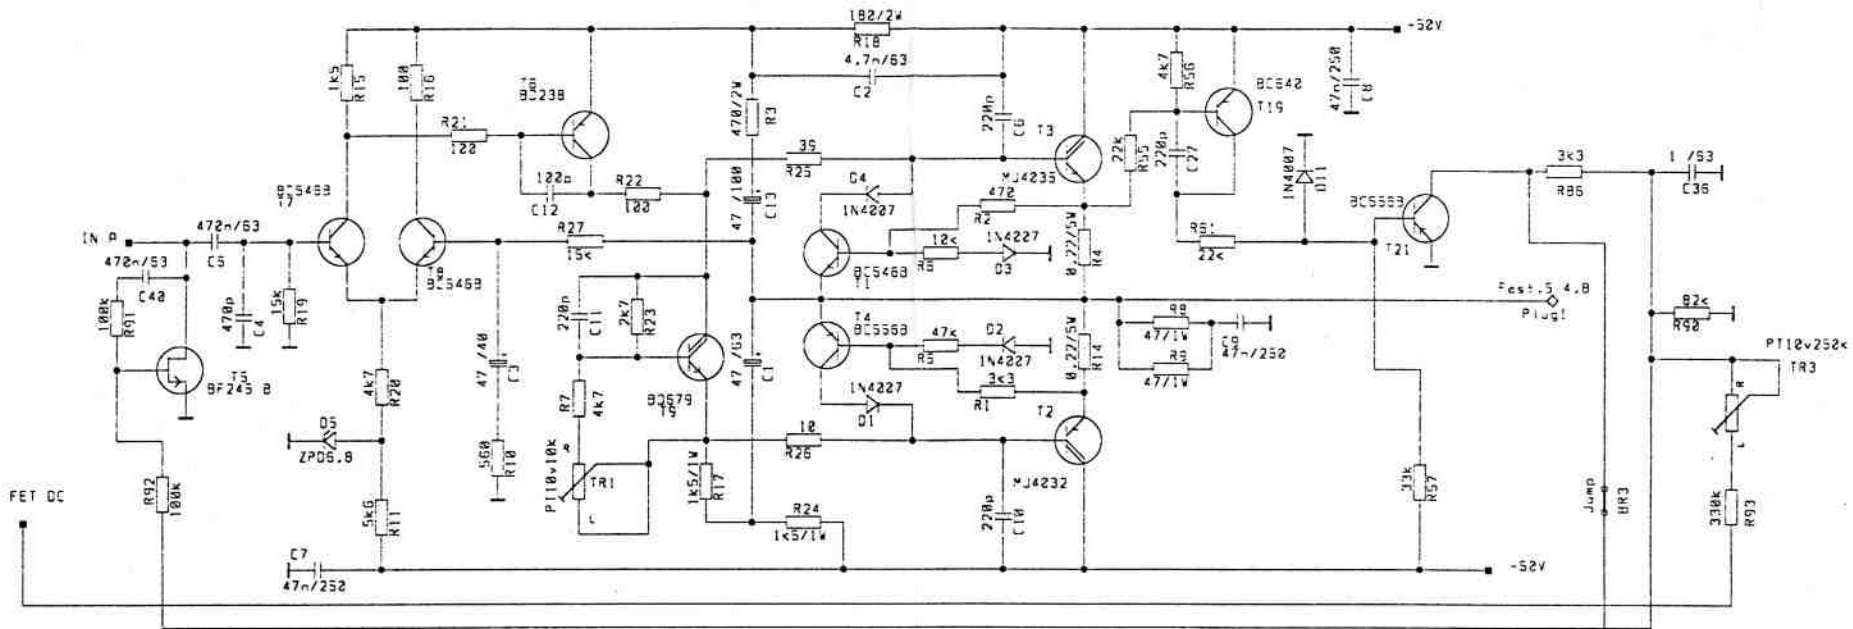

HK AUDIO		Date: 02.11.1998
Title: LUCAS		
LOW POWERAMP -Rmp		
Page: 4/6	Checked BY: B.S.	Date: