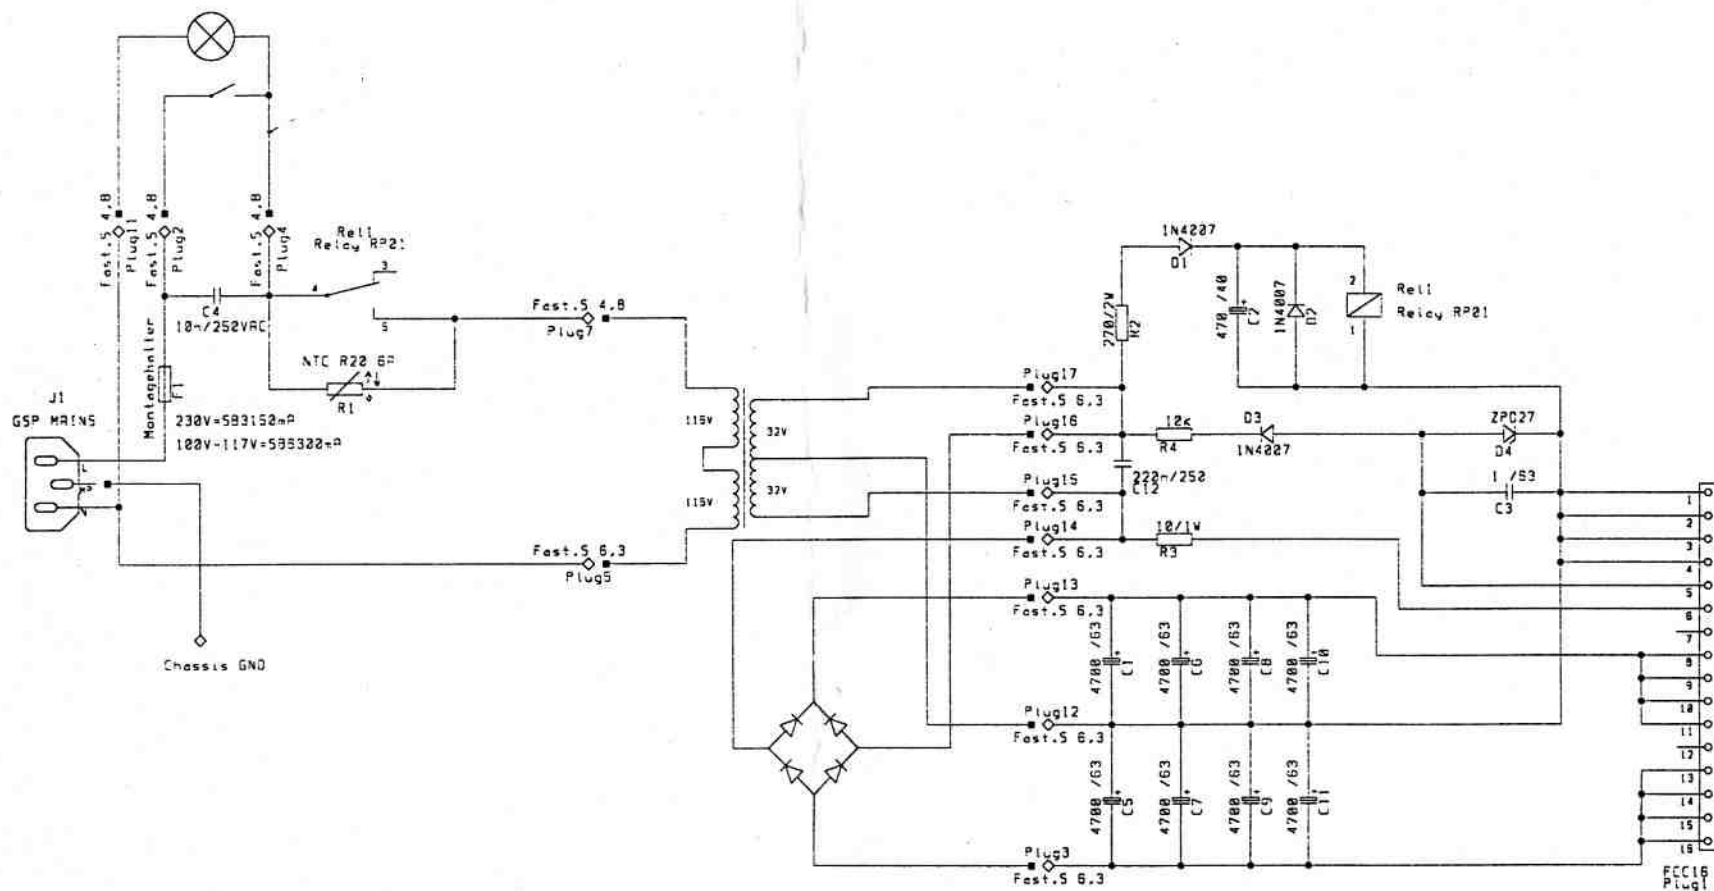

*Vol 10k
Bog.*

HK AUDIO		Date
Title		30.11.1998
L.U.C.A.S.		
Preamp		
FCC10 Plug1		

Transfo: 230V-3,15AT
2x32V-7,35A

HK AUDIO		Date
		83.11.1998
Title		
LUCAS		
Power Supply		
Page	Checked By	Date
6/6	B.S.	

remplacer les TR. N° 4032 et 4035
 Par N° 11015 et 11016

HK AUDIO		Date 02.11.1998
Title LUCAS HI AMP - Plugs		
Page 1/6	Checked By B.S.	Date