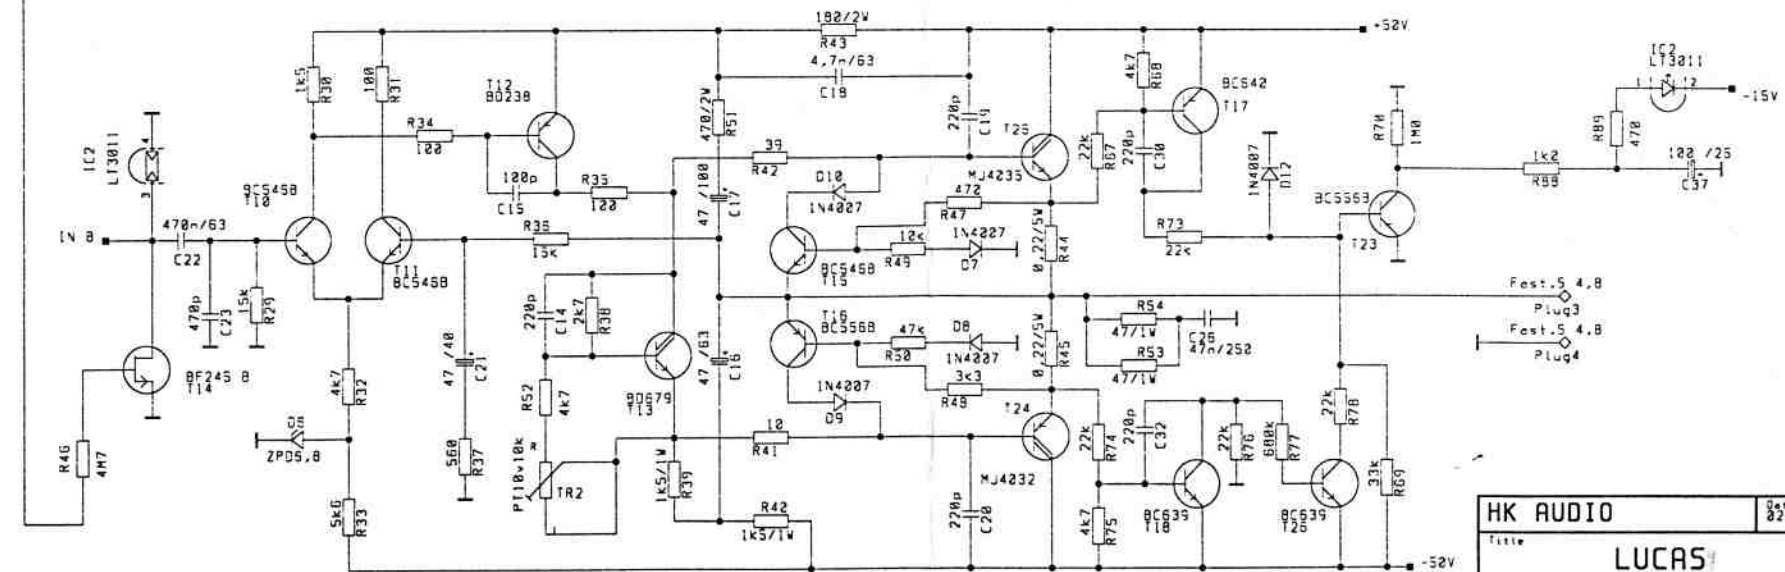

RB

HK AUDIO		Rev 02.11.1998
Title LUCAS HI POWERAMP - Amp		
Page 2/5	Checked By B.S.	Date