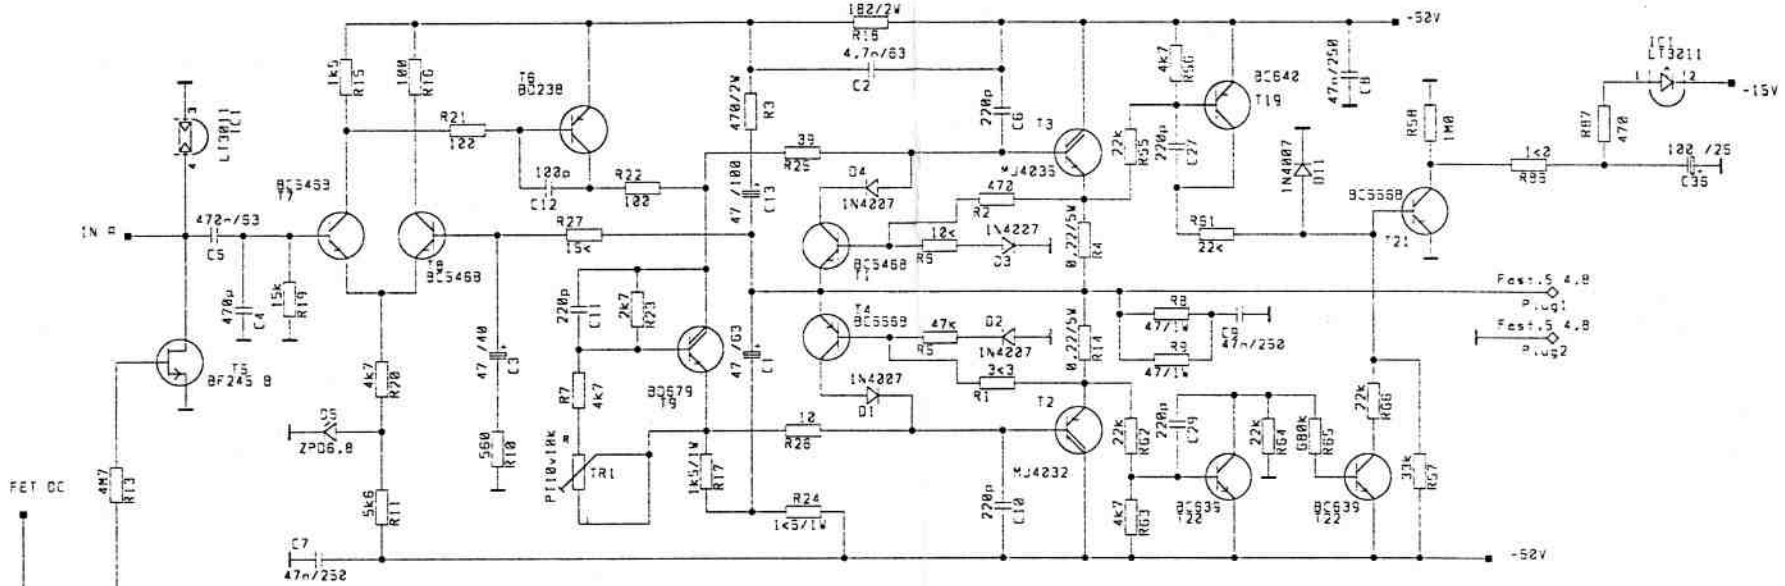

RB

HK AUDIO		Rev 02.11.1998
Title LUCAS HI POWERAMP - Amp		
Page 2/5	Checked By B.S.	Date