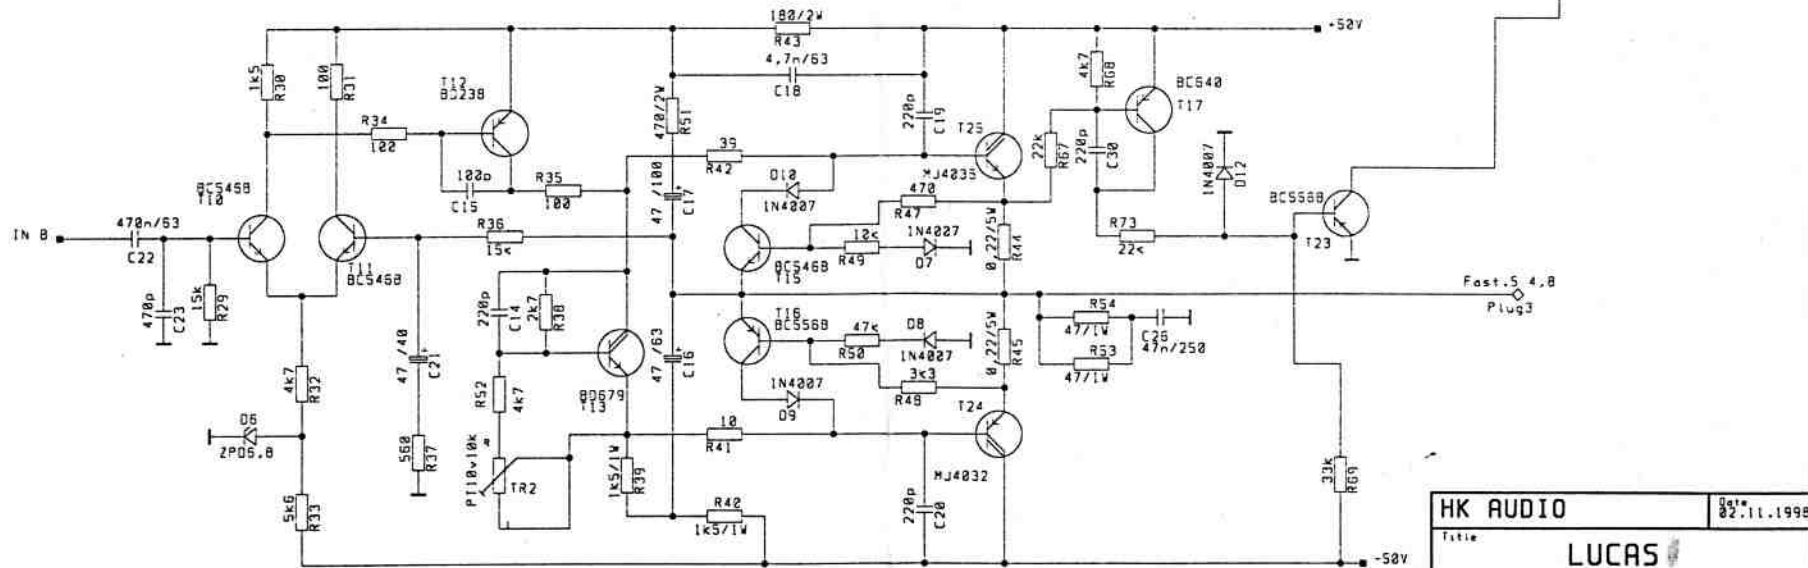

HK AUDIO		Date: 02.11.1998
Title: LUCAS		
LOW POWERAMP -Rmp		
Page: 4/6	Checked BY: B.S.	Date: