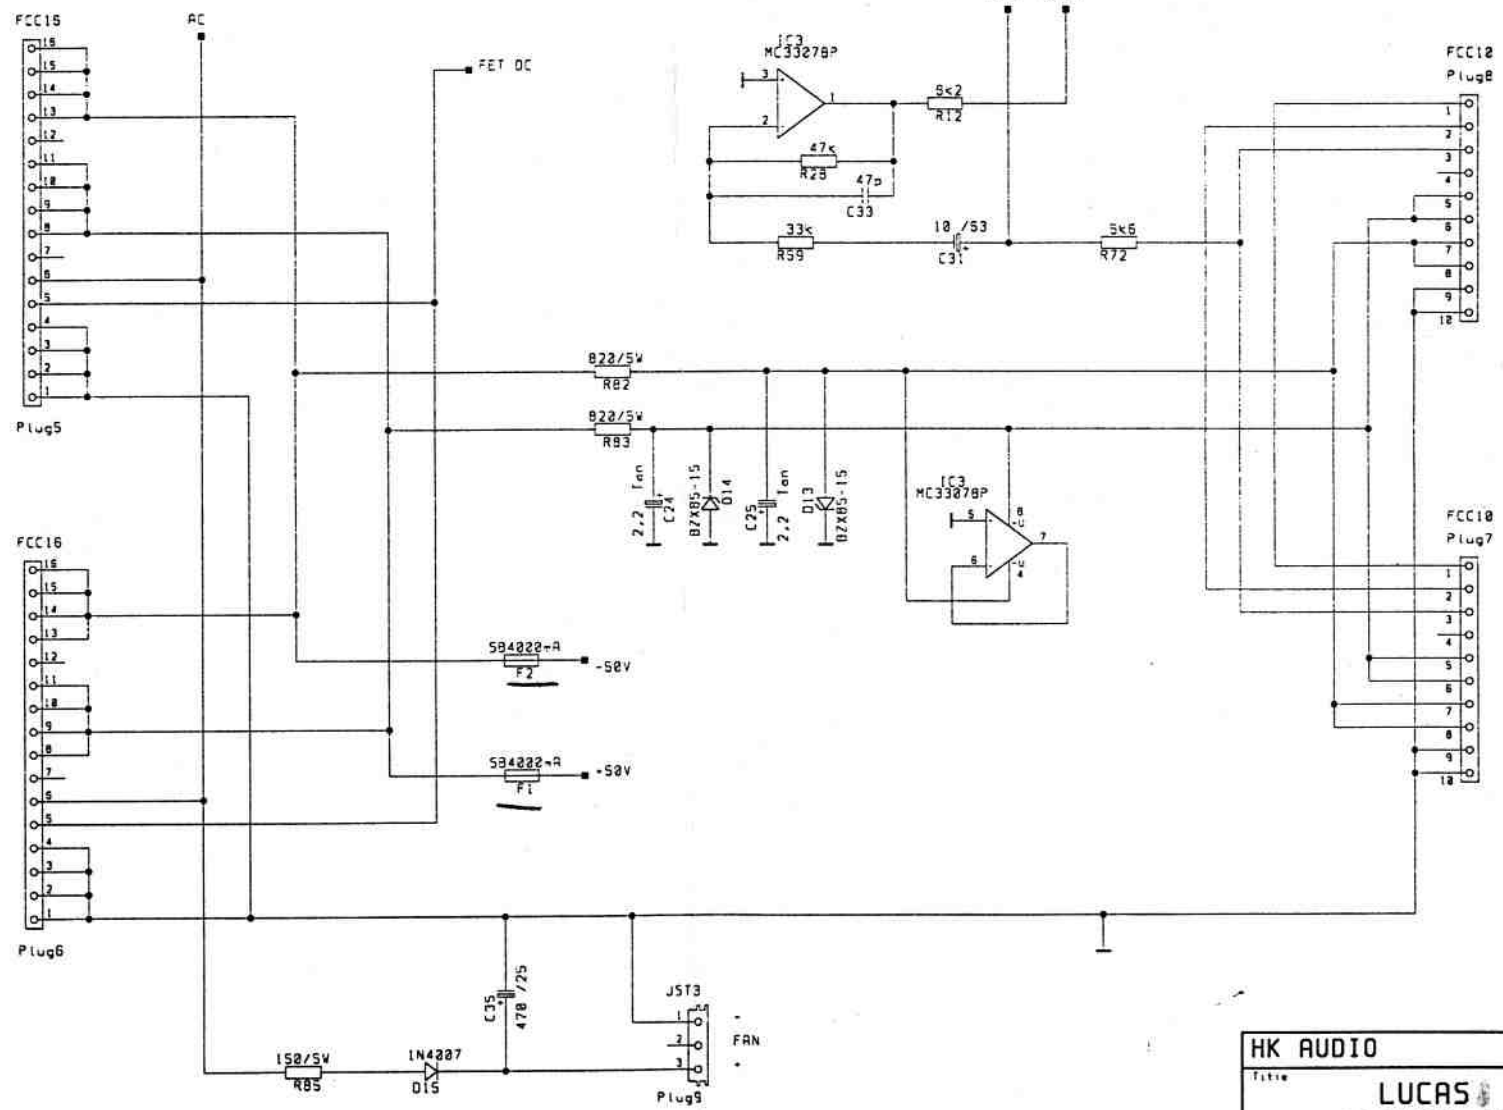

Vers low AMP
↑

HK AUDIO		Date
		02.11.1998
Title		
LUCAS		
LOW POWERAMP - Plugs		
Page	Checked BY	Date
3/6	B.S.