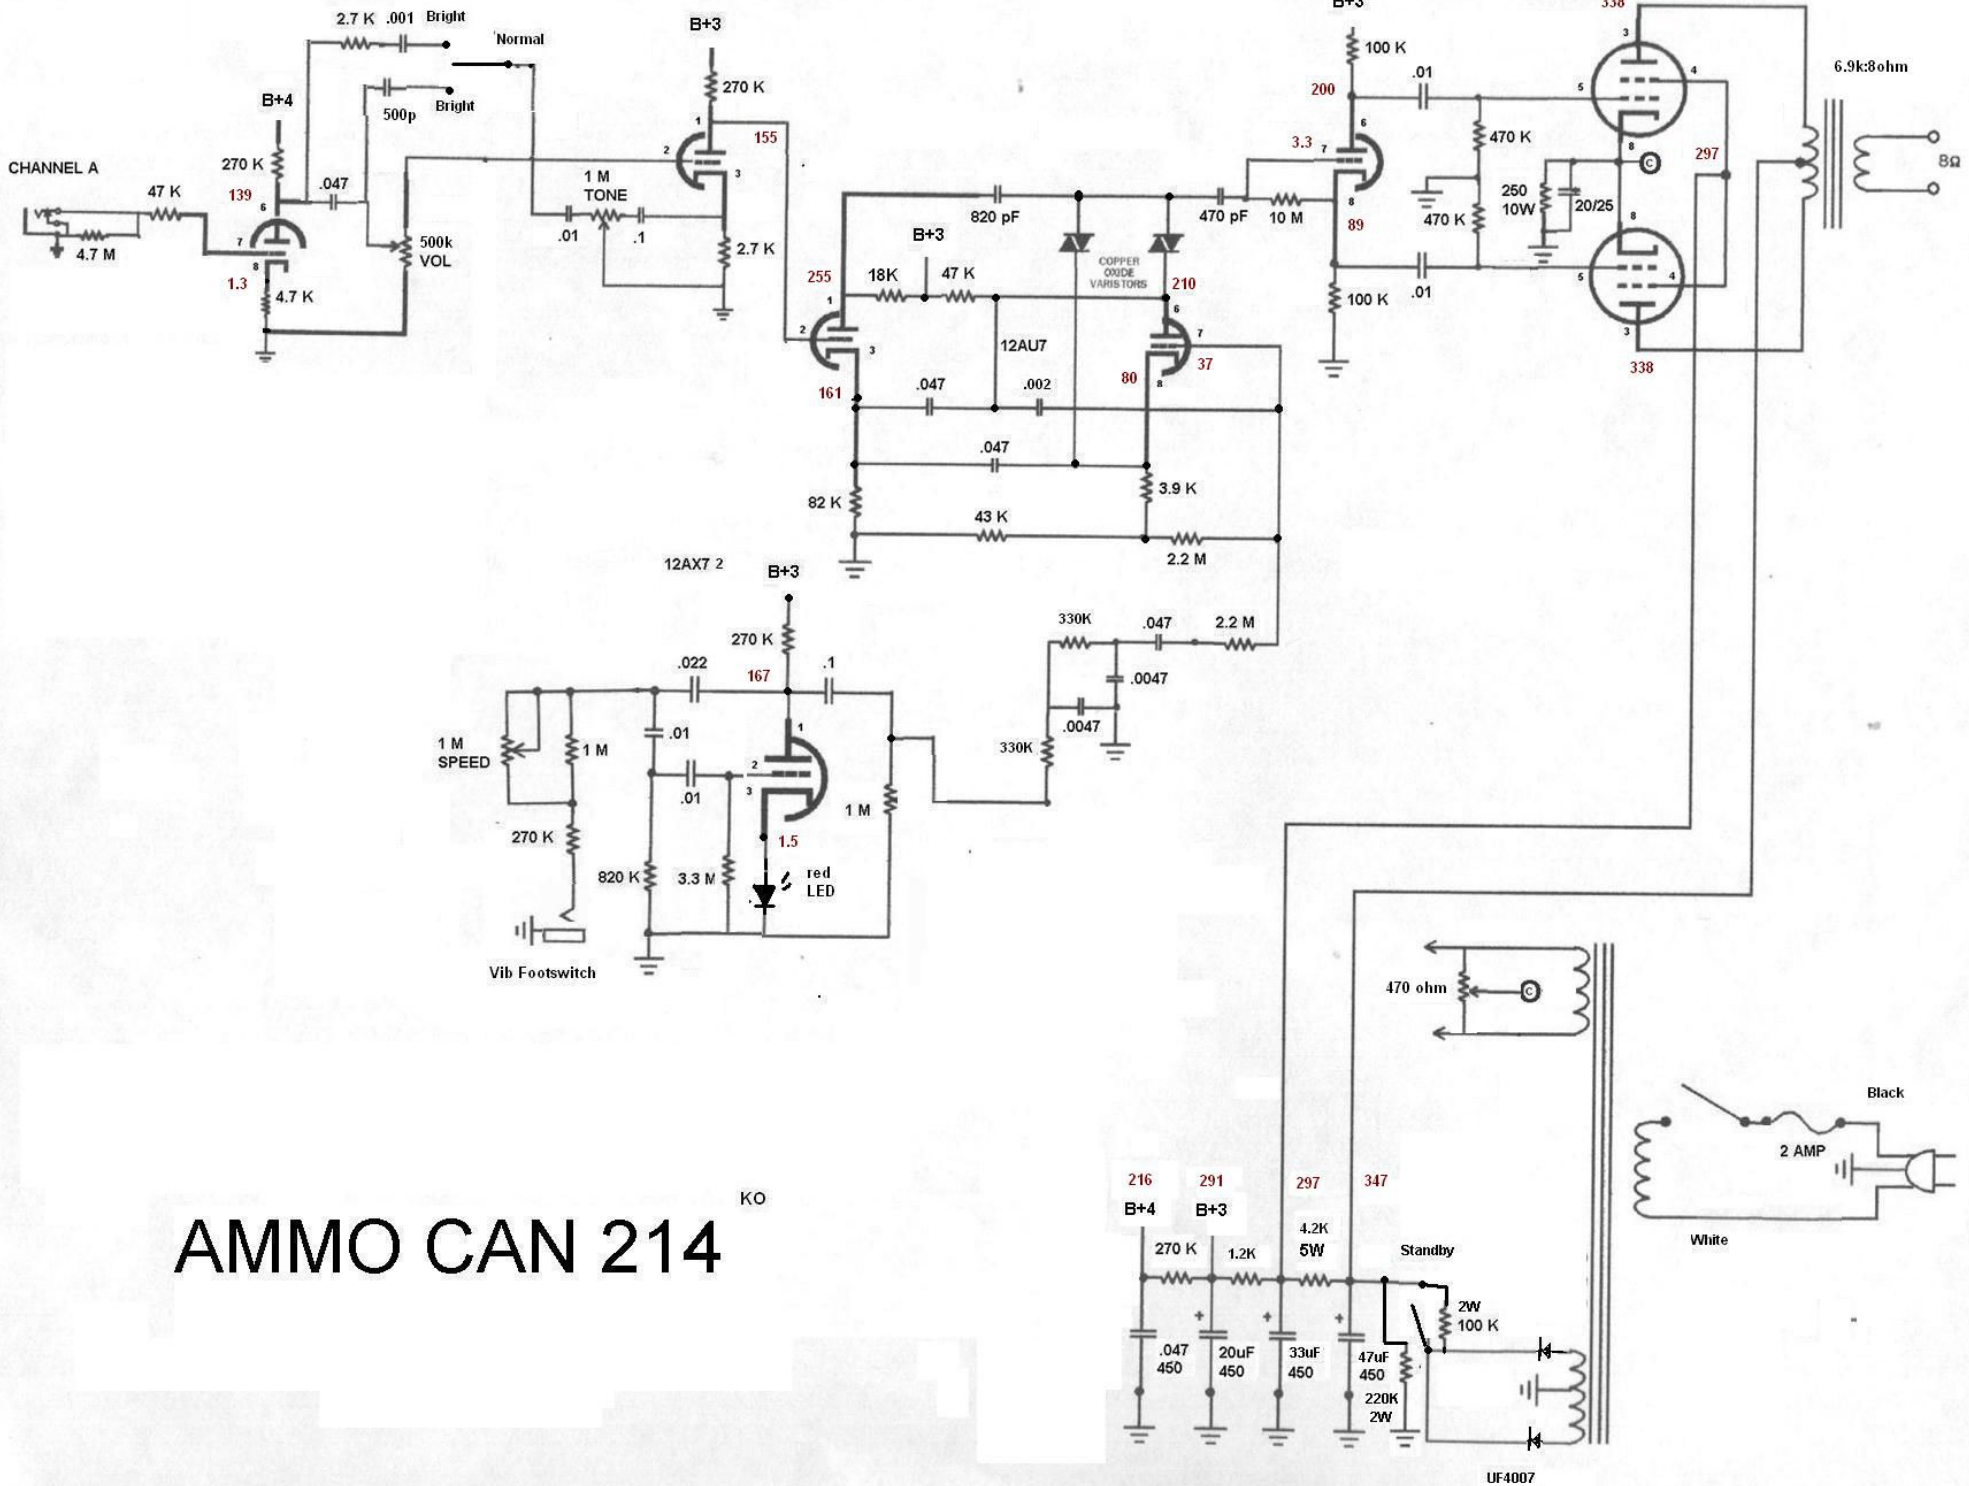

12AX7 1

12AX7 2

6V6 GT

# AMMO CAN 214

KO