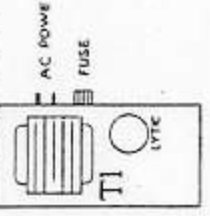

66-3097

POWER SUPPLY CHASSIS