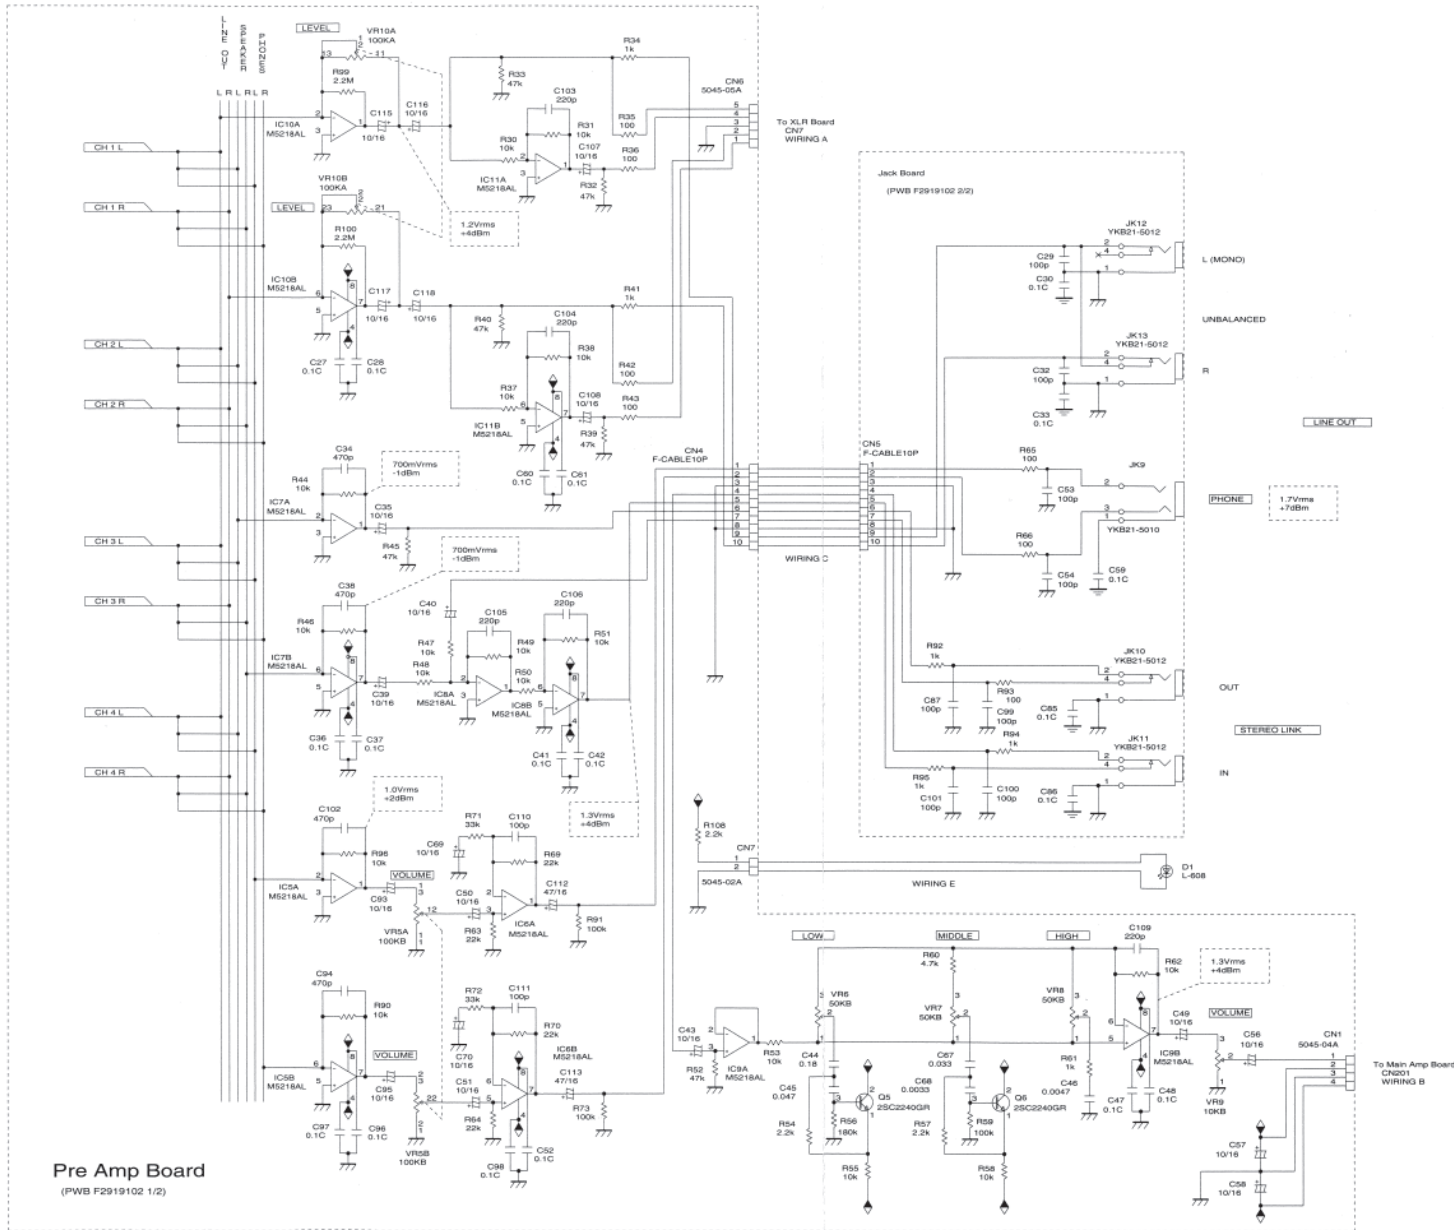

PRE AMP BOARD ASS'Y
 ASSY 0090618900

View from component side

1 2 3 4 5 6 7 8 9 10 11 12 13 14 15 16 17 18 19 20 21 22 23 24 25 26 27 28 29 30

A
B
C
D
E
F
G
H
I
J
K
L
M
N
O
P
Q
R
S
T
U

PRE AMP BOARD ASS'Y 1/2

1 2 3 4 5 6 7 8 9 10 11 12 13 14 15 16 17 18 19 20 21 22 23 24 25 26 27 28 29 30

A
B
C
D
E
F
G
H
I
J
K
L
M
N
O
P
Q
R
S
T
U

PRE AMP BOARD ASS'Y 2/2

 Roland®

17059833

UPC

17059833

10981

Roland