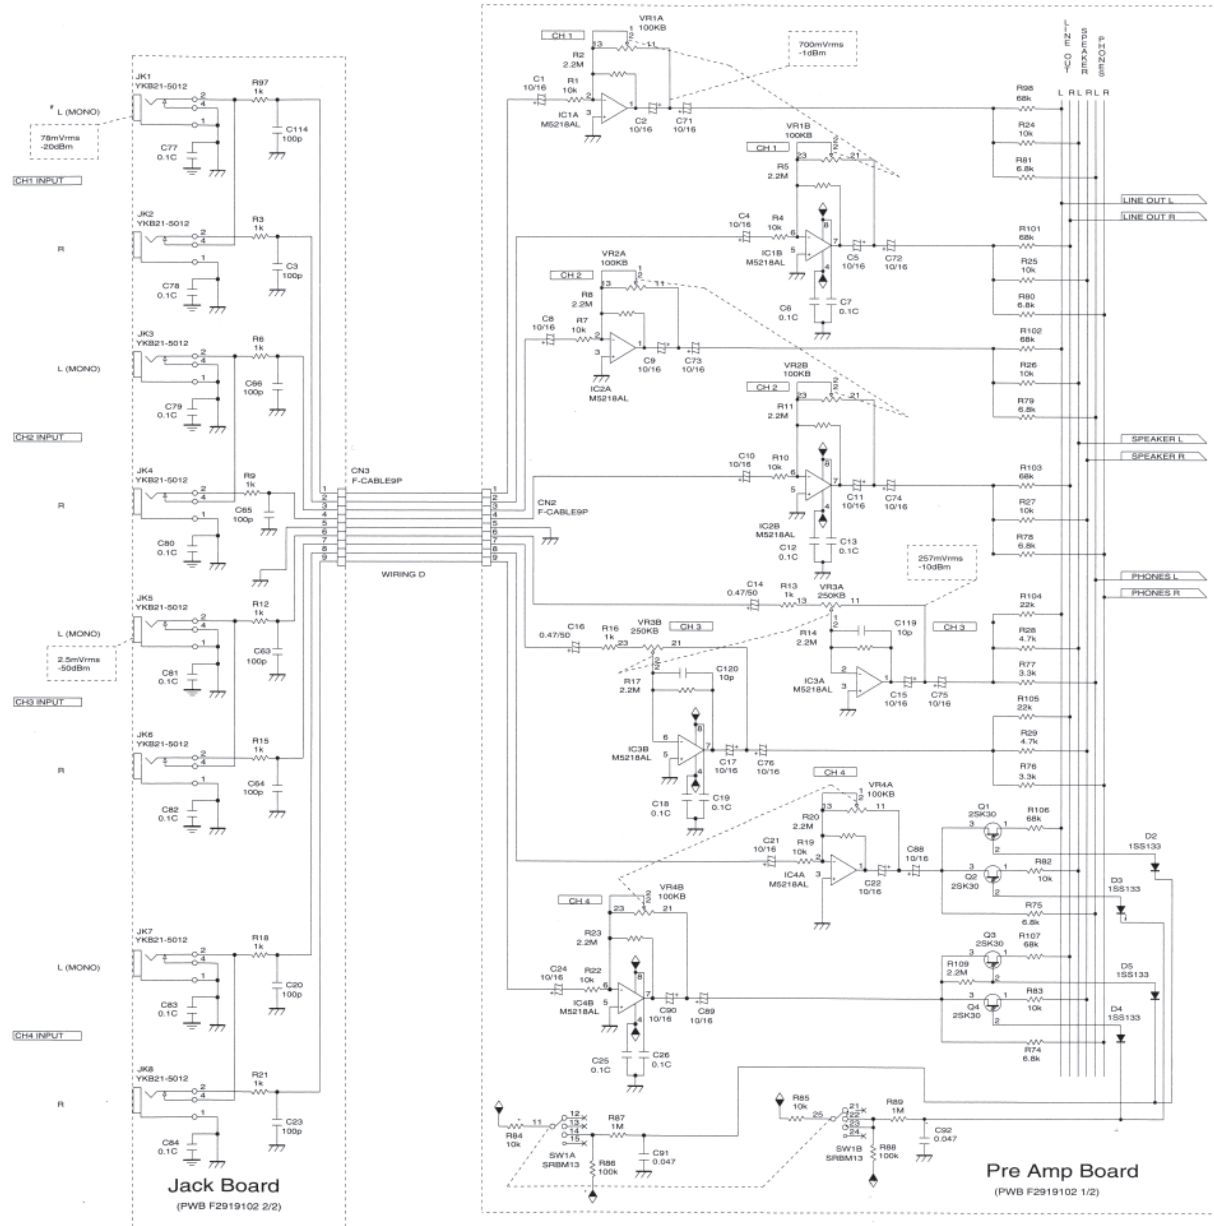

PRE AMP BOARD ASS'Y
 ASSY 0090618900

View from component side

1 2 3 4 5 6 7 8 9 10 11 12 13 14 15 16 17 18 19 20 21 22 23 24 25 26 27 28 29 30

A
B
C
D
E
F
G
H
I
J
K
L
M
N
O
P
Q
R
S
T
U

PRE AMP BOARD ASS'Y 1/2

1 2 3 4 5 6 7 8 9 10 11 12 13 14 15 16 17 18 19 20 21 22 23 24 25 26 27 28 29 30

A
B
C
D
E
F
G
H
I
J
K
L
M
N
O
P
Q
R
S
T
U

PRE AMP BOARD ASS'Y 2/2

 Roland®

17059833

UPC

17059833

10981