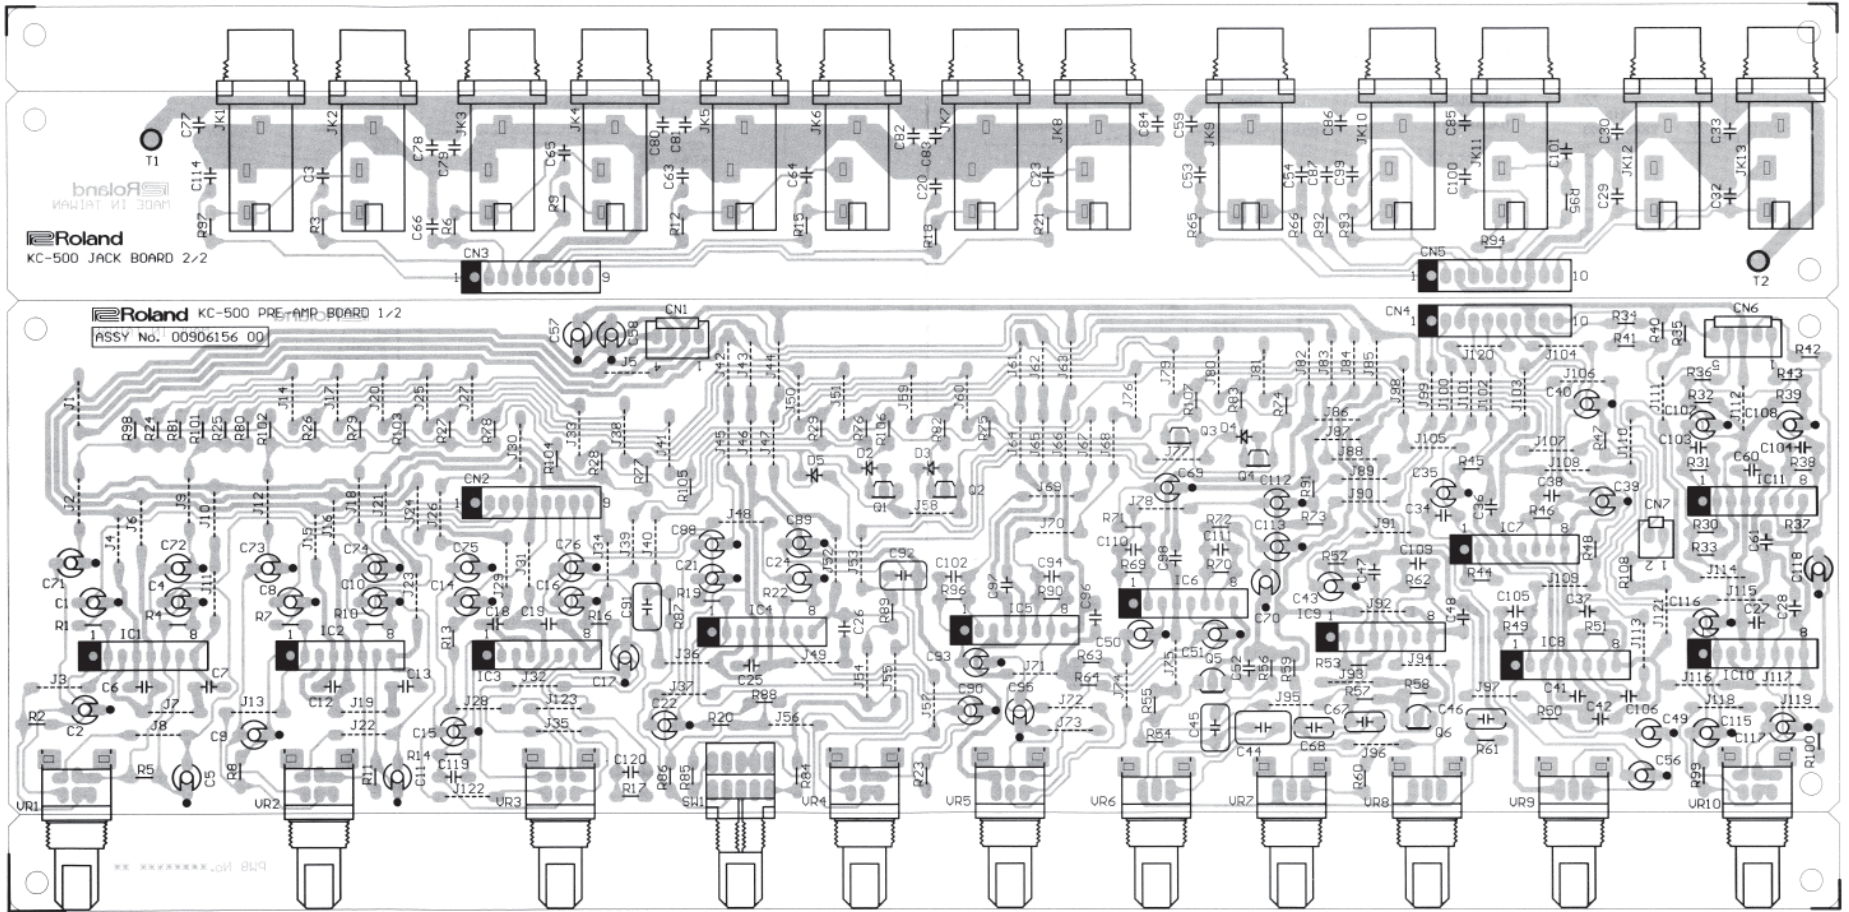

PRE AMP BOARD ASS'Y
 ASSY 0090618900

View from component side

1 2 3 4 5 6 7 8 9 10 11 12 13 14 15 16 17 18 19 20 21 22 23 24 25 26 27 28 29 30

A
B
C
D
E
F
G
H
I
J
K
L
M
N
O
P
Q
R
S
T
U

PRE AMP BOARD ASS'Y 1/2

1 2 3 4 5 6 7 8 9 10 11 12 13 14 15 16 17 18 19 20 21 22 23 24 25 26 27 28 29 30

A
B
C
D
E
F
G
H
I
J
K
L
M
N
O
P
Q
R
S
T
U

PRE AMP BOARD ASS'Y 2/2

 Roland®

17059833

UPC

17059833

10981