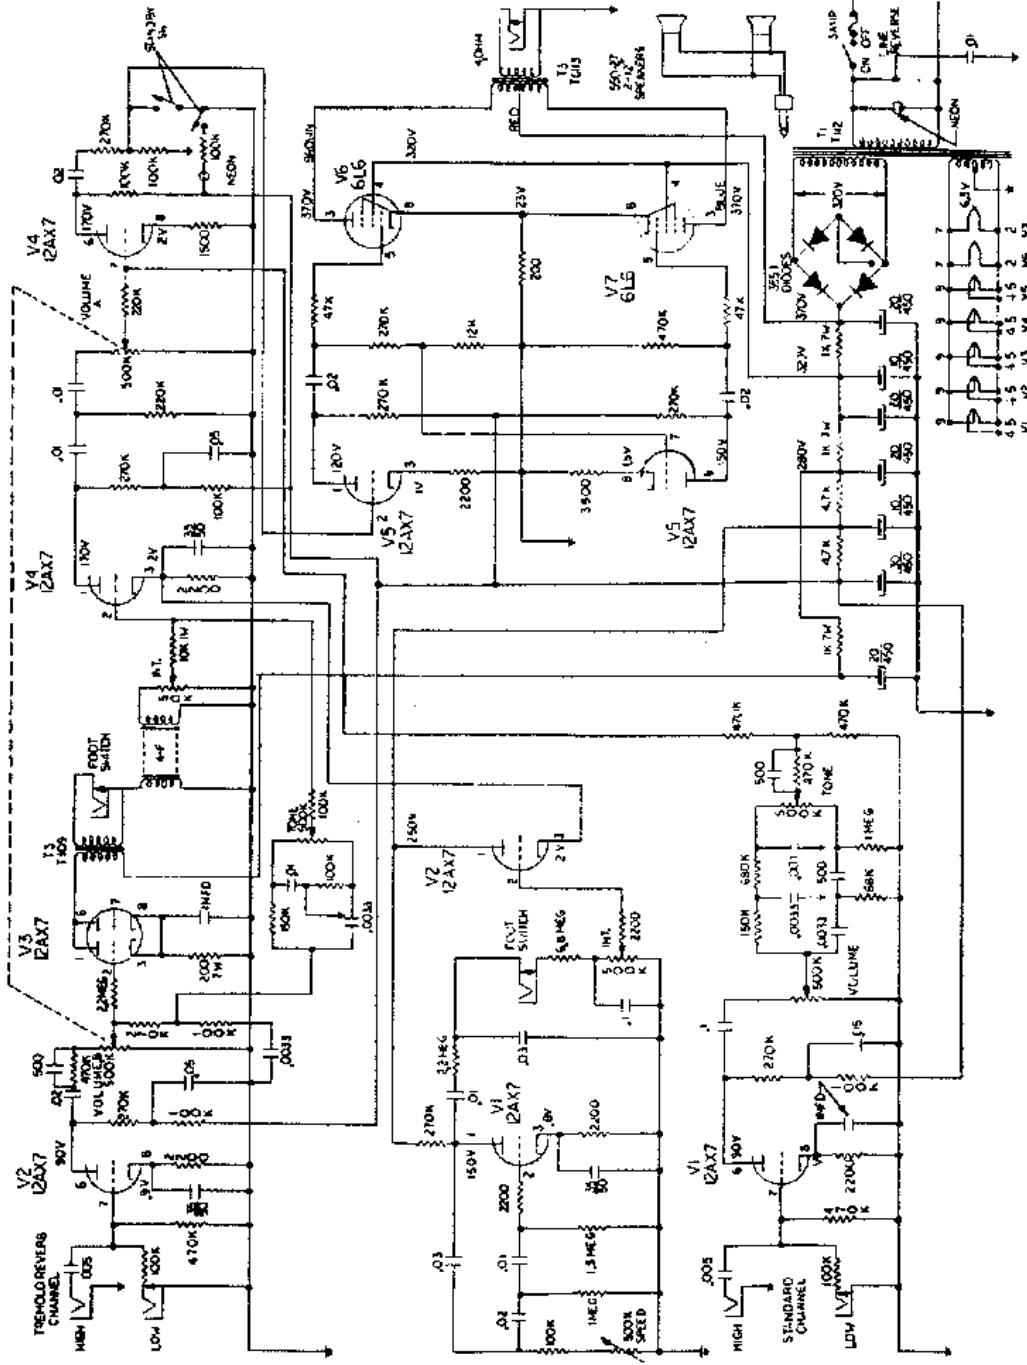

S6698 TREM/REVERB

Supro

Supro Model S6698